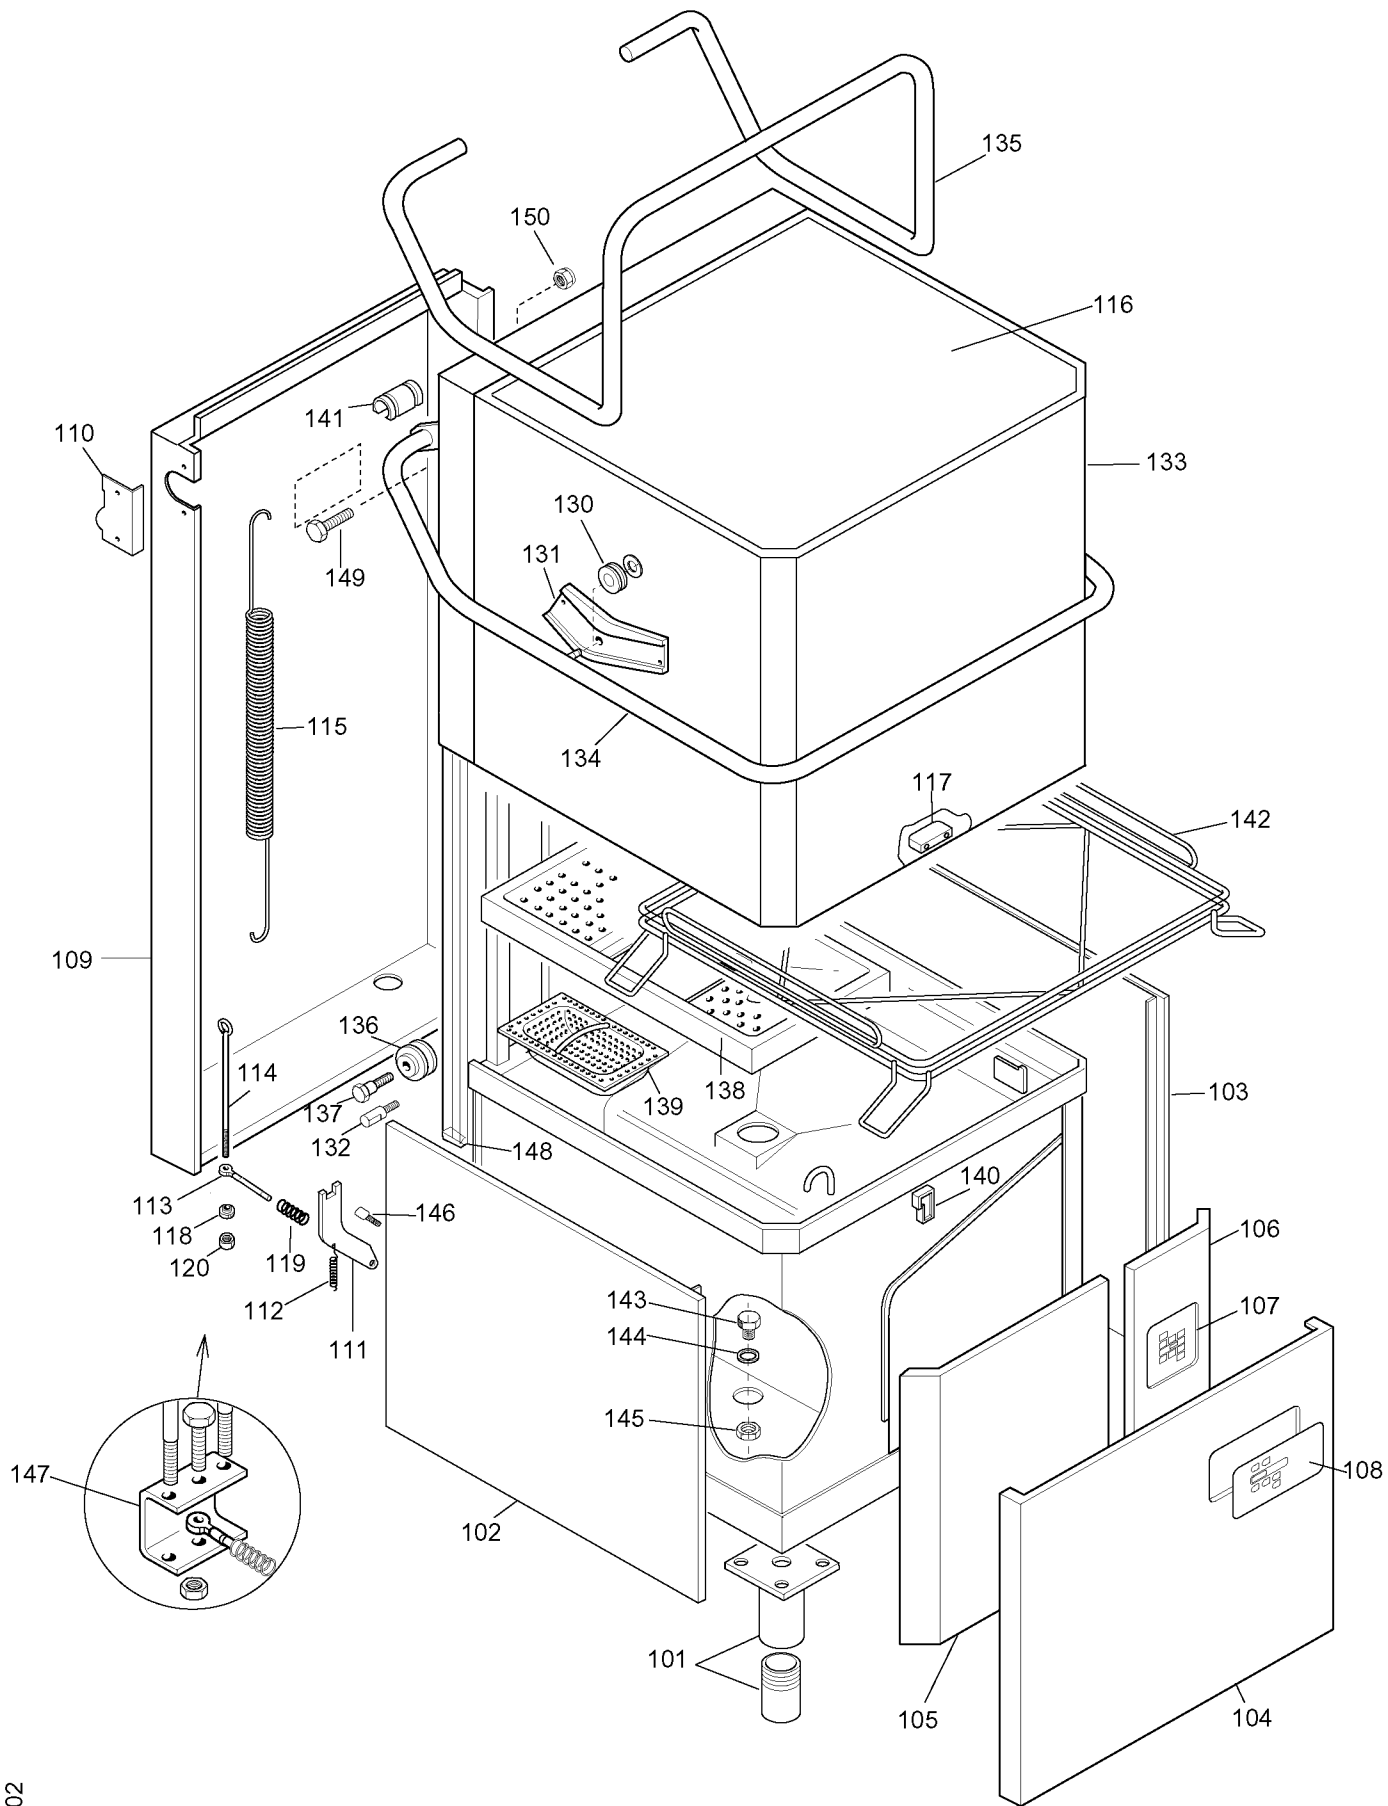

LAVASTOVIGLIE A CAPOTTINA da 1000 / 1200 piatti/h
HOOD TYPE DISHWASHER up to 1000 / 1200 dishes/h

LS 10 / LS 12

Code	Type	Ref.	Page	Code	Type	Ref.	Page
504100	LS10	a	2 3 4 5	504128	LS12CW	q	2 3 4 5
504102	LS10UK/DP	b	2 3 4 5	504129	HT1200DEK	z	2 3 4 5
504104	ECOTEMP12	w	2 3 4 5	504153	LS12HD	r	2 3 4 5
504105	LS10/60Hz	c	2 3 4 5	504161	LS12UK/3CW	s	2 3 4 5
504107	Ls10CW	d	2 3 4 5	504163	LS12AU	t	2 3 4 5 6
504108	LS10INS	e	2 3 4 5	504164	LS12UK/DPCW	u	2 3 4 5
504109	HT1200INS DEK	y	2 3 4 5	504165	ECOTEMP12SW	x	2 3 4 5
504111	LS10/9SWEDISH	f	2 3 4 5	504178	LS12CW INS	v	2 3 4 5
504114	LS10/DP	g	2 3 4 5	504190	LS12 ASIA	G	2 3 4 5
504115	LS10HD	h	2 3 4 5	698050	HT1200	A	2 3 4 5
504118	LS10/UK/1	k	2 3 4 5	698051	HT1000	D	2 3 4 5
504119	LS10UK/3	l	2 3 4 5	698052	HT1000 INS	E	2 3 4 5
504120	LS12INS	m	2 3 4 5	698053	HT1200 INS	B	2 3 4 5
504121	LS12	n	2 3 4 5	698054	HT1000 DP	F	2 3 4 5
504122	LS12DP	o	2 3 4 5	698055	HT1200 DP	C	2 3 4 5
504125	LS12/60Hz	p	2 3 4 5				

Pag.	Indice
2	Vista generale
3	Componenti idraulici
4	Circuito idraulico
5	Componenti elettrici
6	Componenti AU
7-9	Lista ricambi

Index
Main view
Hydraulic components
Hydraulic circuit
Electrical components
AU components
Spare parts list

LS_10 -12 \ Zan\ 641002

Marchio / Brand: Z - Dek - Eco - A
Paese / Country: Tutti / All

Da Ser. Nr. / From ser. nr.: /944

Page: 1 Ed.01-11

 Doc. Nr.: **6-41 002**

ill. 641002p1

LS_10 -12 \ Zan\ 641002

Da Ser. Nr. / From ser. nr.: /944