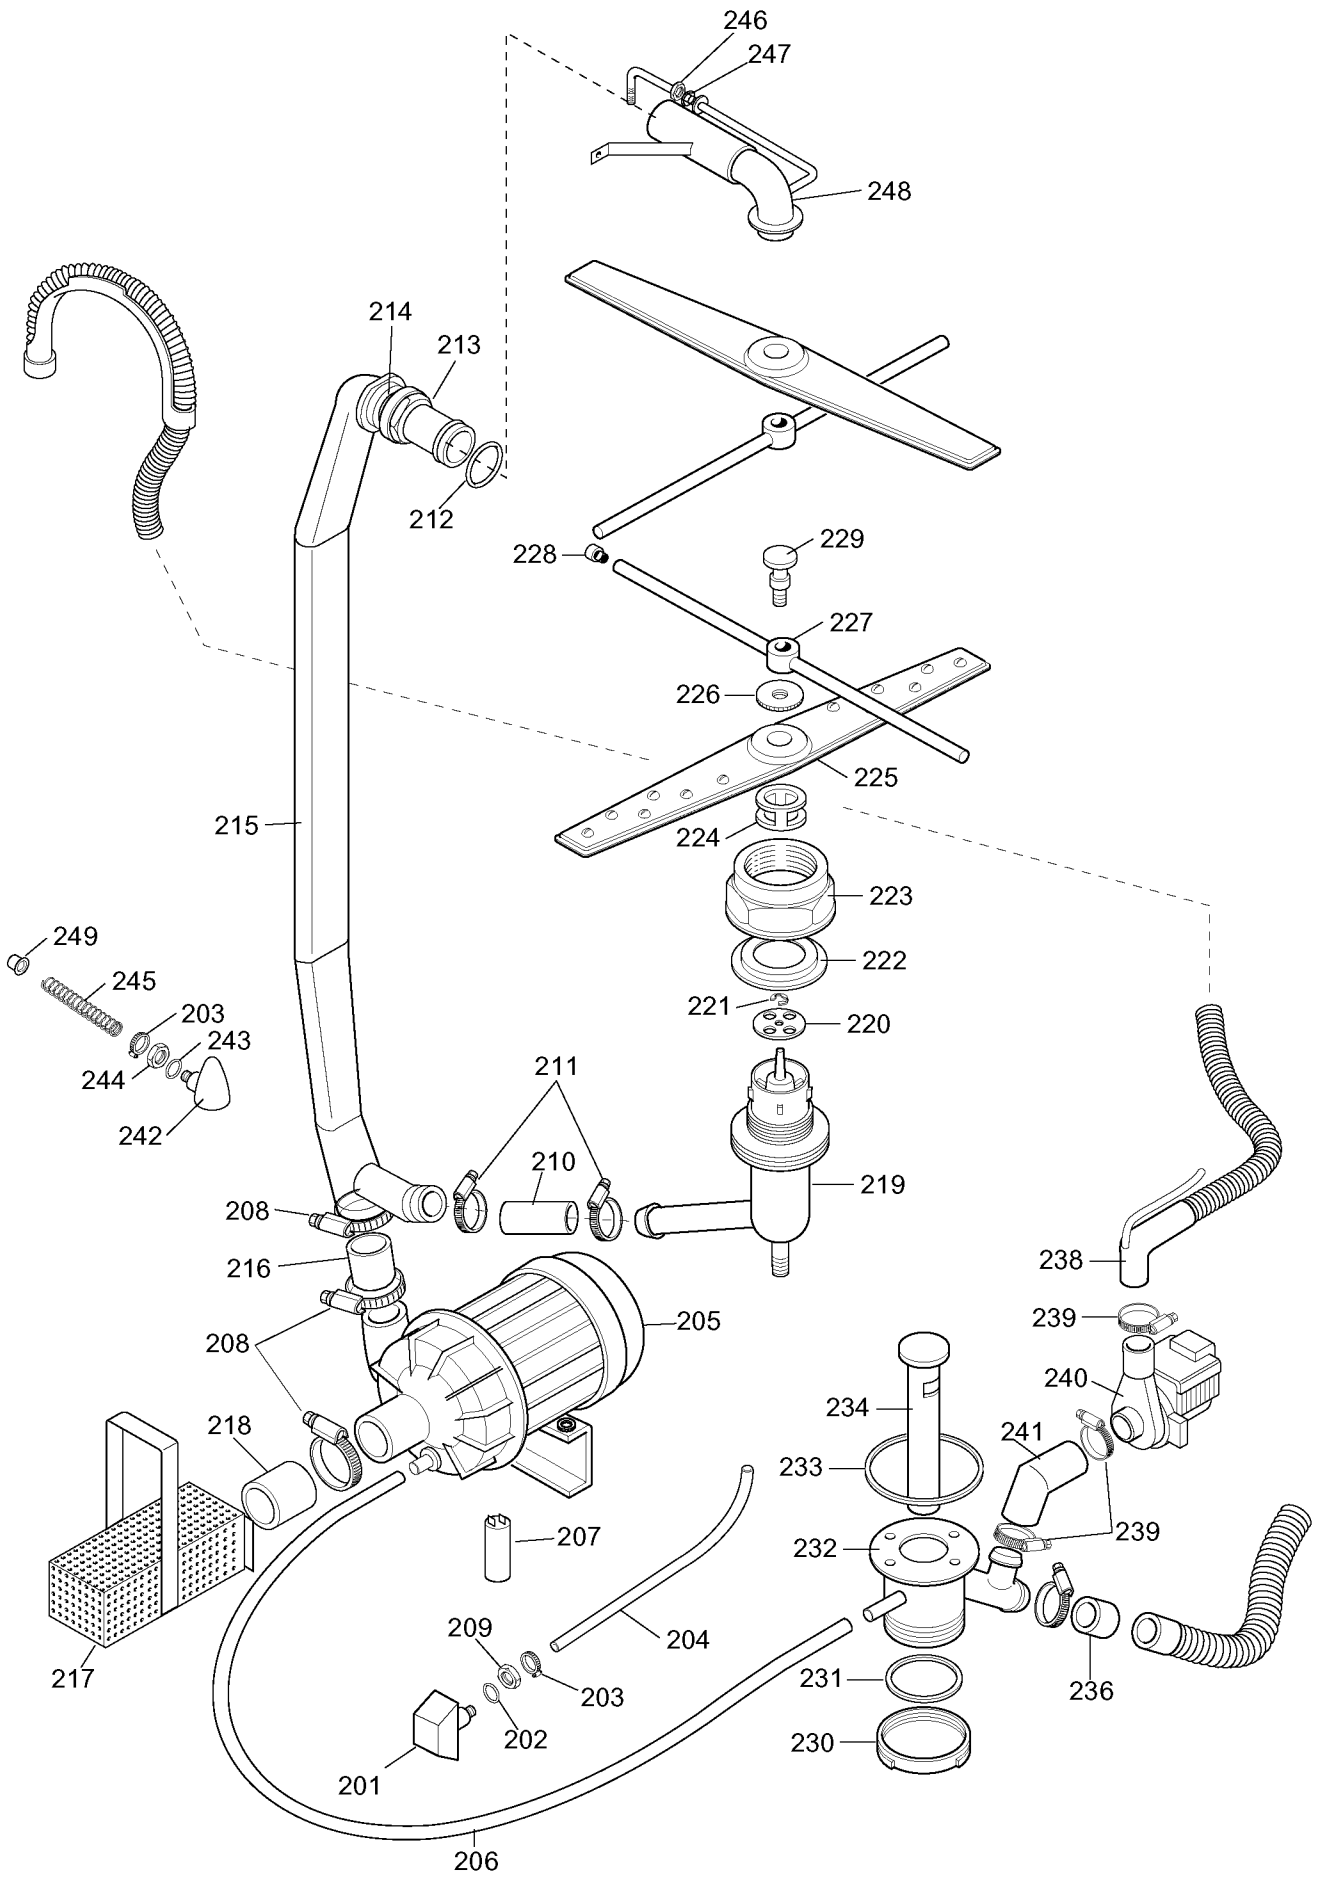

LAVASTOVIGLIE A CAPOTTINA da 1000 / 1200 piatti/h
HOOD TYPE DISHWASHER up to 1000 / 1200 dishes/h

LS 10 / LS 12

Code	Type	Ref.	Page	Code	Type	Ref.	Page
504100	LS10	a	2 3 4 5	504128	LS12CW	q	2 3 4 5
504102	LS10UK/DP	b	2 3 4 5	504129	HT1200DEK	z	2 3 4 5
504104	ECOTEMP12	w	2 3 4 5	504153	LS12HD	r	2 3 4 5
504105	LS10/60Hz	c	2 3 4 5	504161	LS12UK/3CW	s	2 3 4 5
504107	Ls10CW	d	2 3 4 5	504163	LS12AU	t	2 3 4 5 6
504108	LS10INS	e	2 3 4 5	504164	LS12UK/DPCW	u	2 3 4 5
504109	HT1200INS DEK	y	2 3 4 5	504165	ECOTEMP12SW	x	2 3 4 5
504111	LS10/9SWEDISH	f	2 3 4 5	504178	LS12CW INS	v	2 3 4 5
504114	LS10/DP	g	2 3 4 5	504190	LS12 ASIA	G	2 3 4 5
504115	LS10HD	h	2 3 4 5	698050	HT1200	A	2 3 4 5
504118	LS10/UK/1	k	2 3 4 5	698051	HT1000	D	2 3 4 5
504119	LS10UK/3	l	2 3 4 5	698052	HT1000 INS	E	2 3 4 5
504120	LS12INS	m	2 3 4 5	698053	HT1200 INS	B	2 3 4 5
504121	LS12	n	2 3 4 5	698054	HT1000 DP	F	2 3 4 5
504122	LS12DP	o	2 3 4 5	698055	HT1200 DP	C	2 3 4 5
504125	LS12/60Hz	p	2 3 4 5				

Pag.	Indice
2	Vista generale
3	Componenti idraulici
4	Circuito idraulico
5	Componenti elettrici
6	Componenti AU
7-9	Lista ricambi

Index
Main view
Hydraulic components
Hydraulic circuit
Electrical components
AU components
Spare parts list

LS_10 -12 \ Zan\ 641002

Marchio / Brand: Z - Dek - Eco - A
Paese / Country: Tutti / All

Da Ser. Nr. / From ser. nr.: /944

Page: 1 Ed.01-11

 Doc. Nr.: **6-41 002**

ill. 641002p1

LS_10 -12 \ Zan\ 641002

Da Ser. Nr. / From ser. nr.: /944

Page: 2

Ed.01-02

Doc. Nr.:

6-41 002

ill. 641002p2

ill. 641002p3

Da Ser. Nr. / From ser. nr.: /944

Page: 4 Ed.01-08